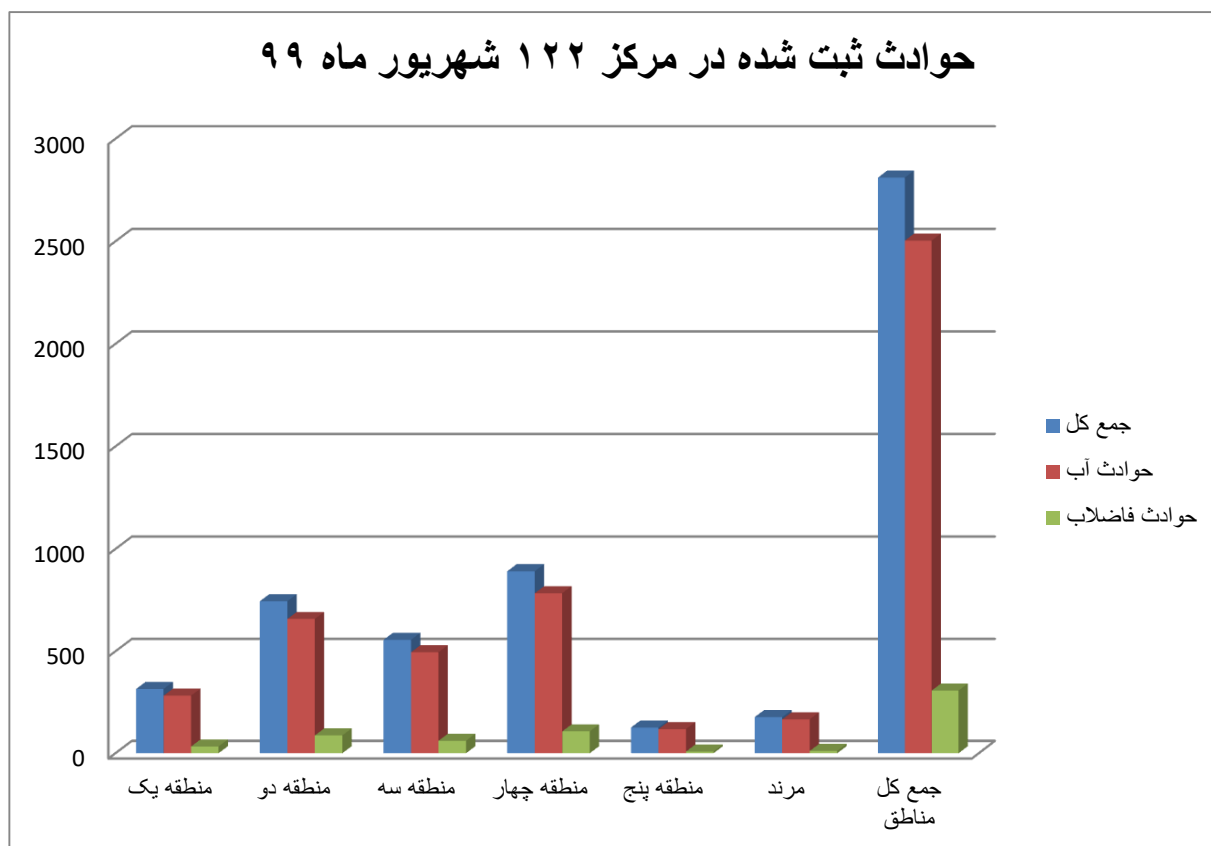

مرکز مدیریت ارتباط با مشتریان (122)

منطقه	جمع کل	حوادث آب	حوادث فاضلاب
منطقه یک	315	282	33
منطقه دو	745	658	87
منطقه سه	556	495	61
منطقه چهار	891	784	107
منطقه پنج	126	118	8
مرد	177	166	11
جمع کل مناطق	2810	2503	307

تهیه شده در : مرکز مدیریت ارتباط با مشتریان (122)